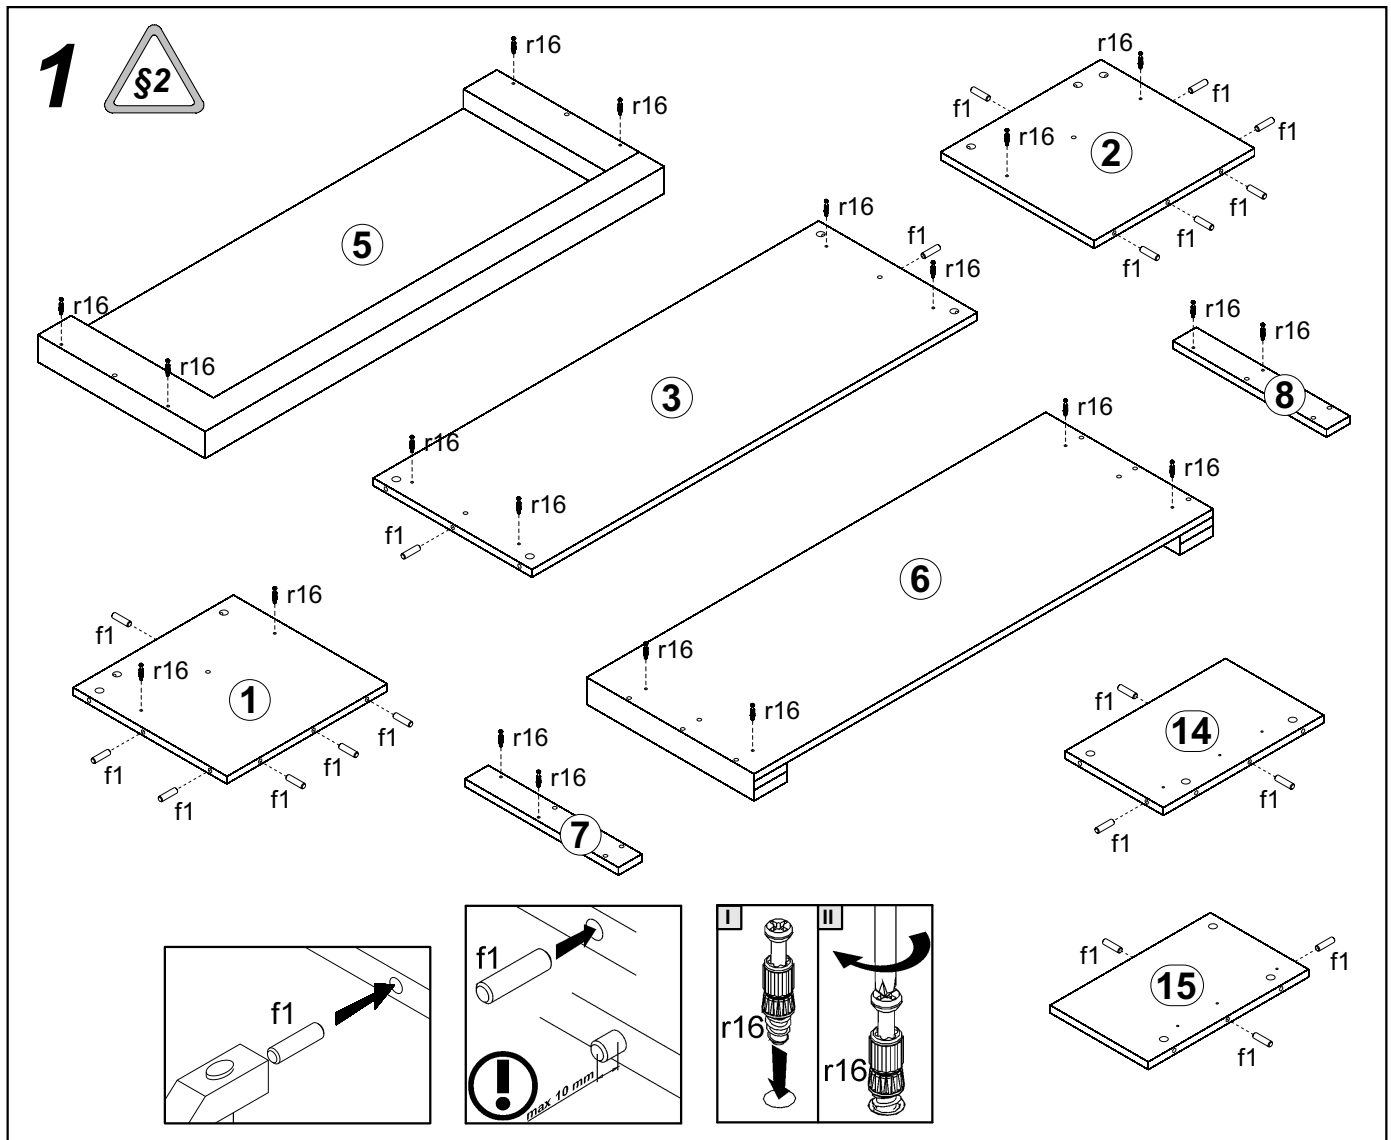

# КАРМЕШ

Тумба РТВ - 110

A	B	C		D
1	AZ1-169	368	384	1/3
2	AZ1-171	368	384	1/3
3	AZ1-330	1067	380	1/3
4	AZ1-510	932	160	1/3
5	AZ1-226	1102	402	2/3
6	AZ1-246	1102	402	2/3
7	AZ1-499	368	56	2/3
8	AZ1-1401	368	56	2/3
9	AZ1-507	350	160	2/3
10	AZ1-508	350	160	2/3
11	AZ1-914	947	349	2/3
12	AZ1-915	1095	435	2/3
13	AZ1-017	984	240	3/3
14	AZ1-170	230	384	1/3
15	AZ1-172	230	384	1/3

2x  <b>c399</b>	6x  Ø6x13 mm <b>e3</b>	4x  φ5x50 mm <b>e32</b>	20x  Ø8x30 mm <b>f1</b>	4x  M4x22 mm <b>j30</b>	4x  60x60 mm <b>k99</b>	30x  <b>l1</b>	8x  φ4x35 mm <b>p6</b>
2x  φ3,5x16 mm <b>p25</b>	4x  φ3x12 mm <b>p54</b>	24x  Ø15x12 mm #16 <b>r1</b>	24x  <b>r16</b>	12x  Ø16 mm <b>s2</b>	1x  333 mm <b>t19</b>	1x  350 mm <b>w45DR</b>	1x  350 mm <b>w45CR</b>
1x  350 mm <b>w45DL</b>	1x  350 mm <b>w45CL</b>						