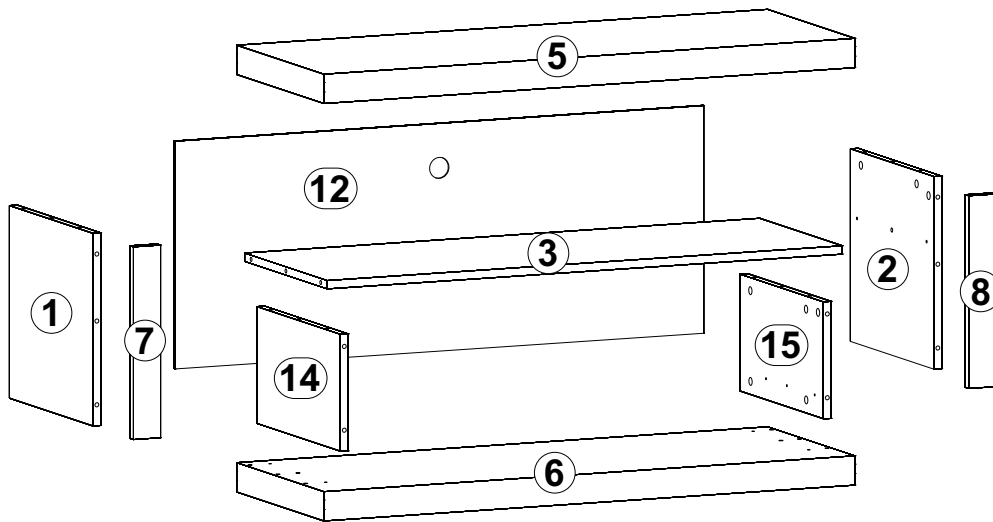

# КАРМЕШ

Тумба РТВ - 110

A	B	C		D
1	AZ1-169	368	384	1/3
2	AZ1-171	368	384	1/3
3	AZ1-330	1067	380	1/3
4	AZ1-510	932	160	1/3
5	AZ1-226	1102	402	2/3
6	AZ1-246	1102	402	2/3
7	AZ1-499	368	56	2/3
8	AZ1-1401	368	56	2/3
9	AZ1-507	350	160	2/3
10	AZ1-508	350	160	2/3
11	AZ1-914	947	349	2/3
12	AZ1-915	1095	435	2/3
13	AZ1-017	984	240	3/3
14	AZ1-170	230	384	1/3
15	AZ1-172	230	384	1/3

2x  <b>c399</b>	6x  Ø6x13 mm <b>e3</b>	4x  φ5x50 mm <b>e32</b>	20x  Ø8x30 mm <b>f1</b>	4x  M4x22 mm <b>j30</b>	4x  60x60 mm <b>k99</b>	30x  <b>l1</b>	8x  φ4x35 mm <b>p6</b>
2x  φ3,5x16 mm <b>p25</b>	4x  φ3x12 mm <b>p54</b>	24x  Ø15x12 mm #16 <b>r1</b>	24x  <b>r16</b>	12x  Ø16 mm <b>s2</b>	1x  333 mm <b>t19</b>	1x  350 mm <b>w45DR</b>	1x  350 mm <b>w45CR</b>
1x  350 mm <b>w45DL</b>	1x  350 mm <b>w45CL</b>						