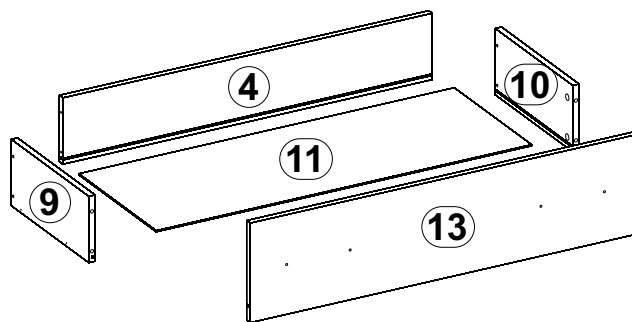

# КАРМЕШ

Тумба РТВ - 110

A	B	C		D
1	AZ1-169	368	384	1/3
2	AZ1-171	368	384	1/3
3	AZ1-330	1067	380	1/3
4	AZ1-510	932	160	1/3
5	AZ1-226	1102	402	2/3
6	AZ1-246	1102	402	2/3
7	AZ1-499	368	56	2/3
8	AZ1-1401	368	56	2/3
9	AZ1-507	350	160	2/3
10	AZ1-508	350	160	2/3
11	AZ1-914	947	349	2/3
12	AZ1-915	1095	435	2/3
13	AZ1-017	984	240	3/3
14	AZ1-170	230	384	1/3
15	AZ1-172	230	384	1/3

2x  <b>c399</b>	6x  Ø6x13 mm <b>e3</b>	4x  φ5x50 mm <b>e32</b>	20x  Ø8x30 mm <b>f1</b>	4x  M4x22 mm <b>j30</b>	4x  60x60 mm <b>k99</b>	30x  <b>l1</b>	8x  φ4x35 mm <b>p6</b>
2x  φ3,5x16 mm <b>p25</b>	4x  φ3x12 mm <b>p54</b>	24x  Ø15x12 mm #16 <b>r1</b>	24x  <b>r16</b>	12x  Ø16 mm <b>s2</b>	1x  333 mm <b>t19</b>	1x  350 mm <b>w45DR</b>	1x  350 mm <b>w45CR</b>
1x  350 mm <b>w45DL</b>	1x  350 mm <b>w45CL</b>						